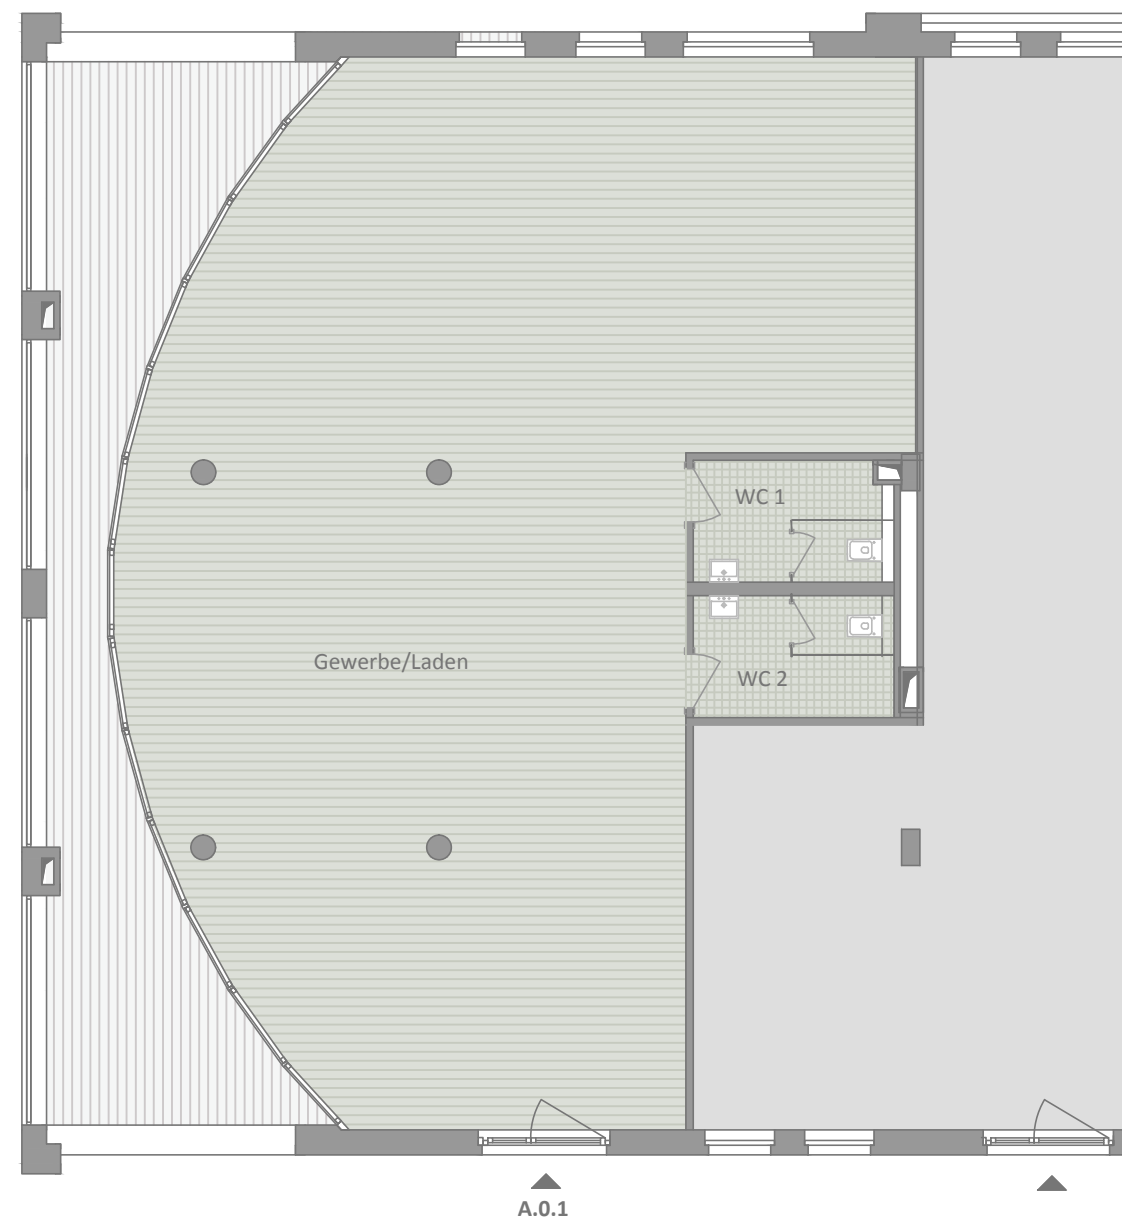

MDZ

Medizinisches Dienstleistungszentrum
Mainz-Bretzenheim, Haifa Allee

Gebäude A, EG

Variante Gewerbe/Laden (Durchgesteckt)
Zugang von Außen

A.0.1

Fläche Gesamt 185,51 m²