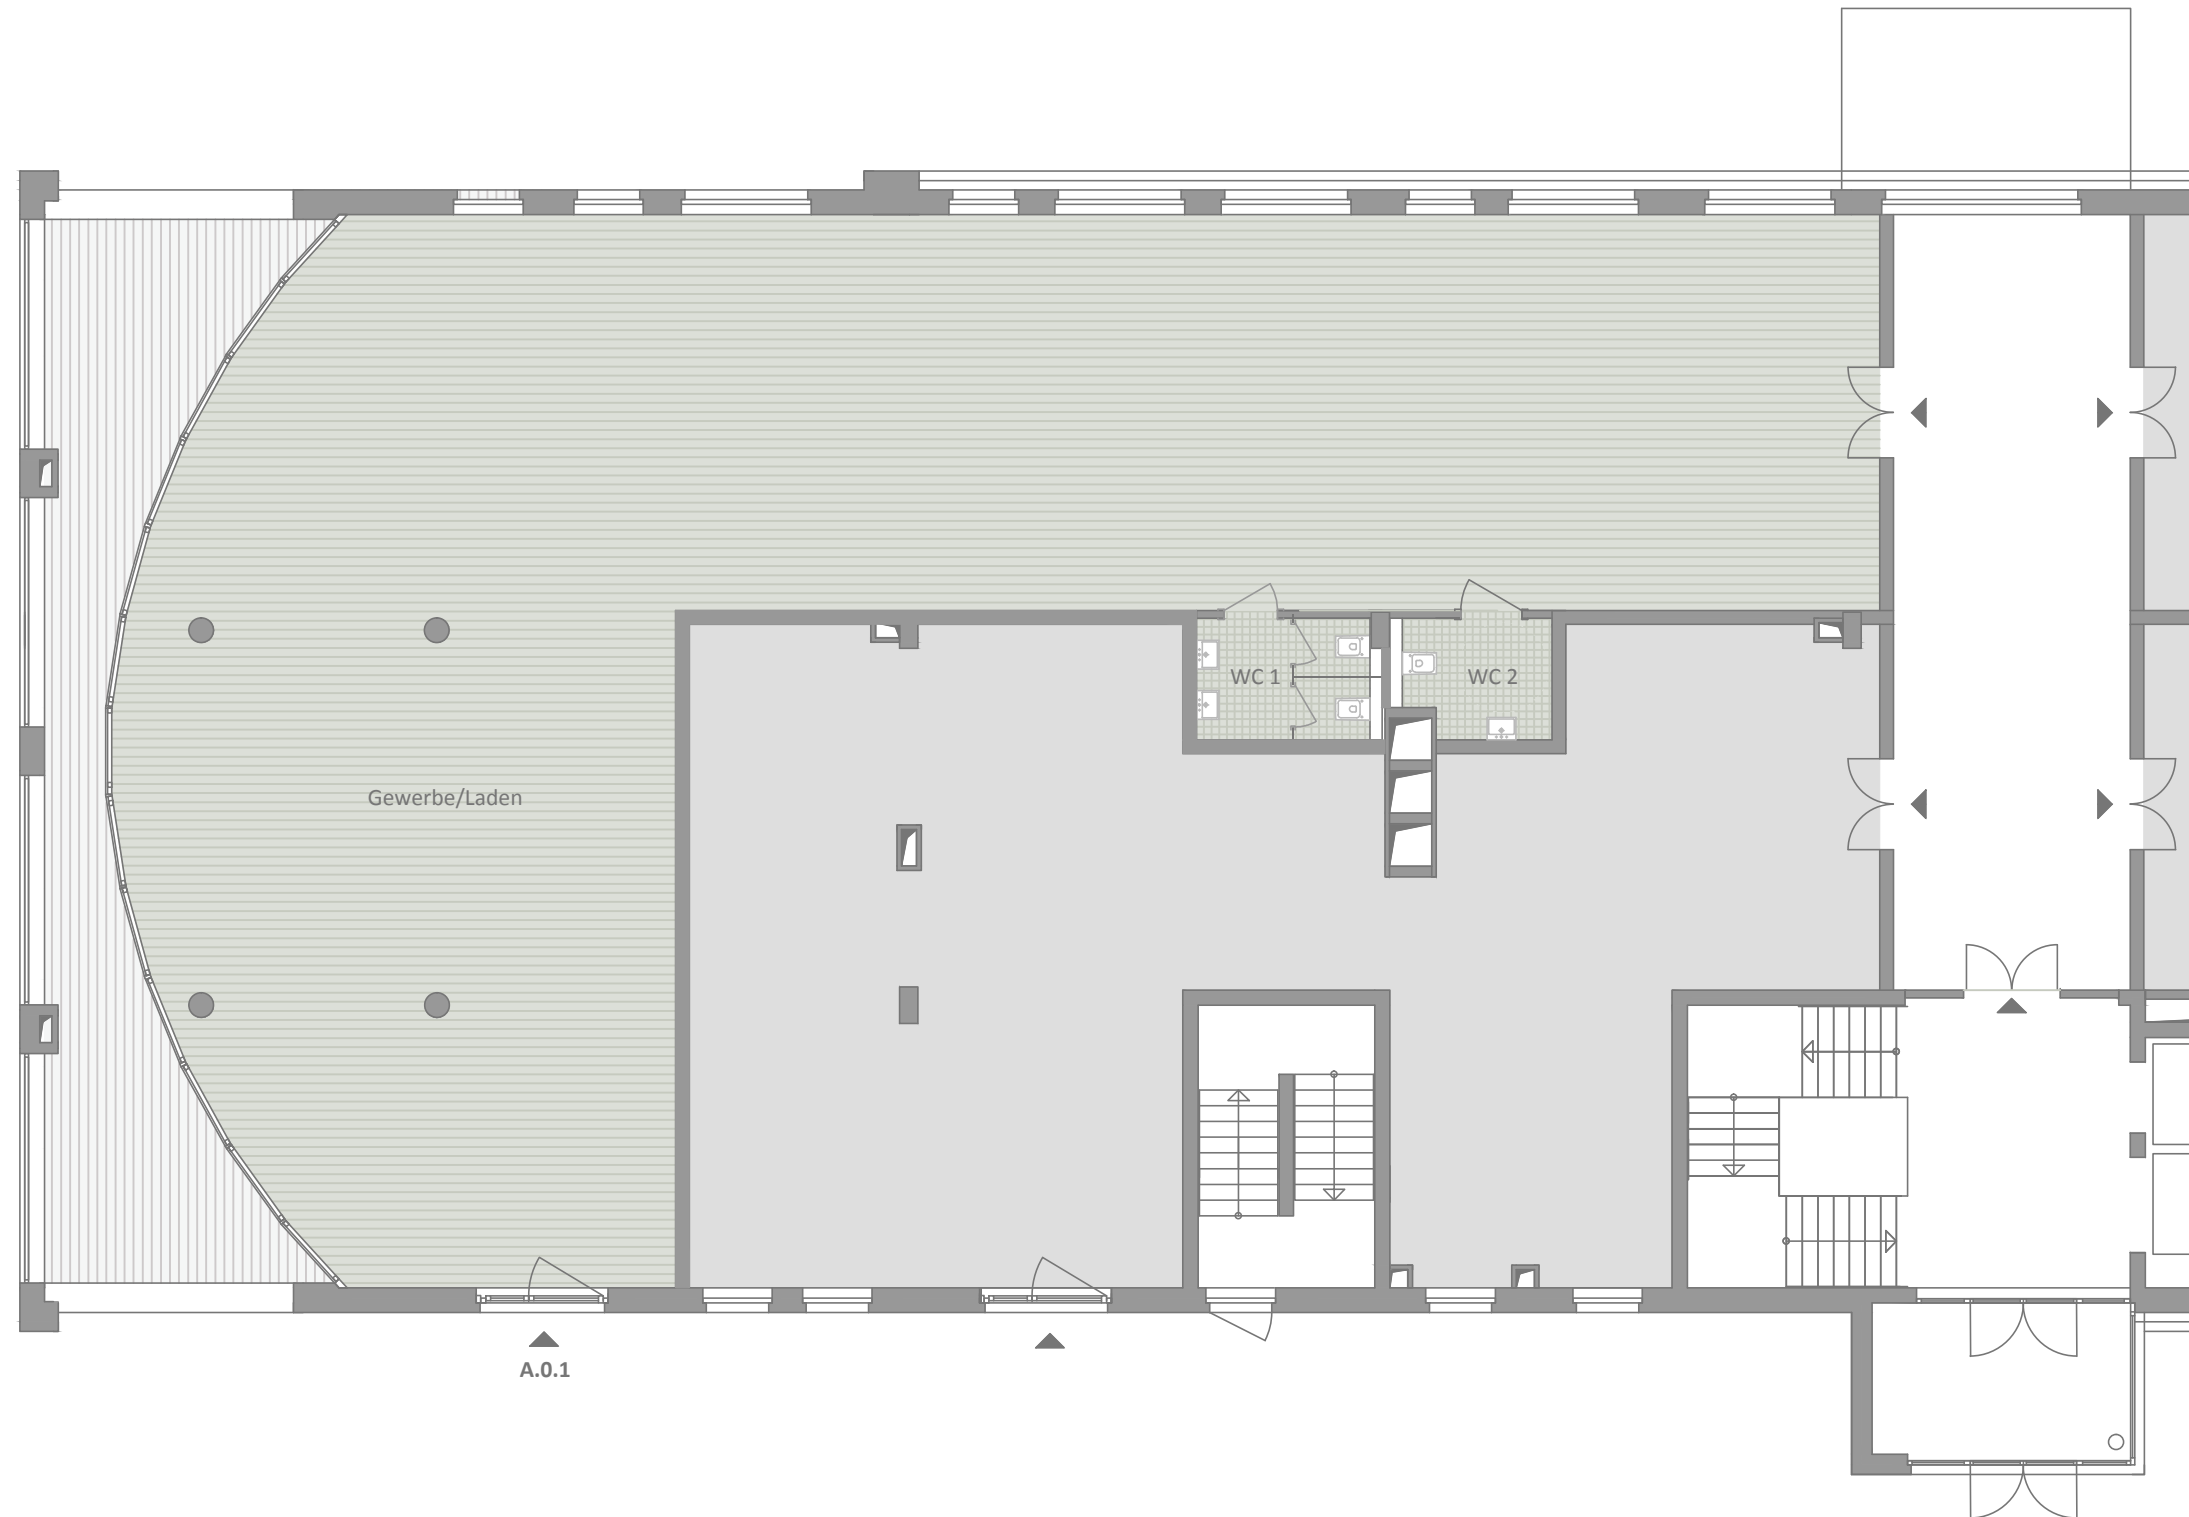

## Gebäude A, EG Variante Gewerbe/Laden Zugang von Außen

A.0.1

Fläche Gesamt

286,50 m<sup>2</sup>