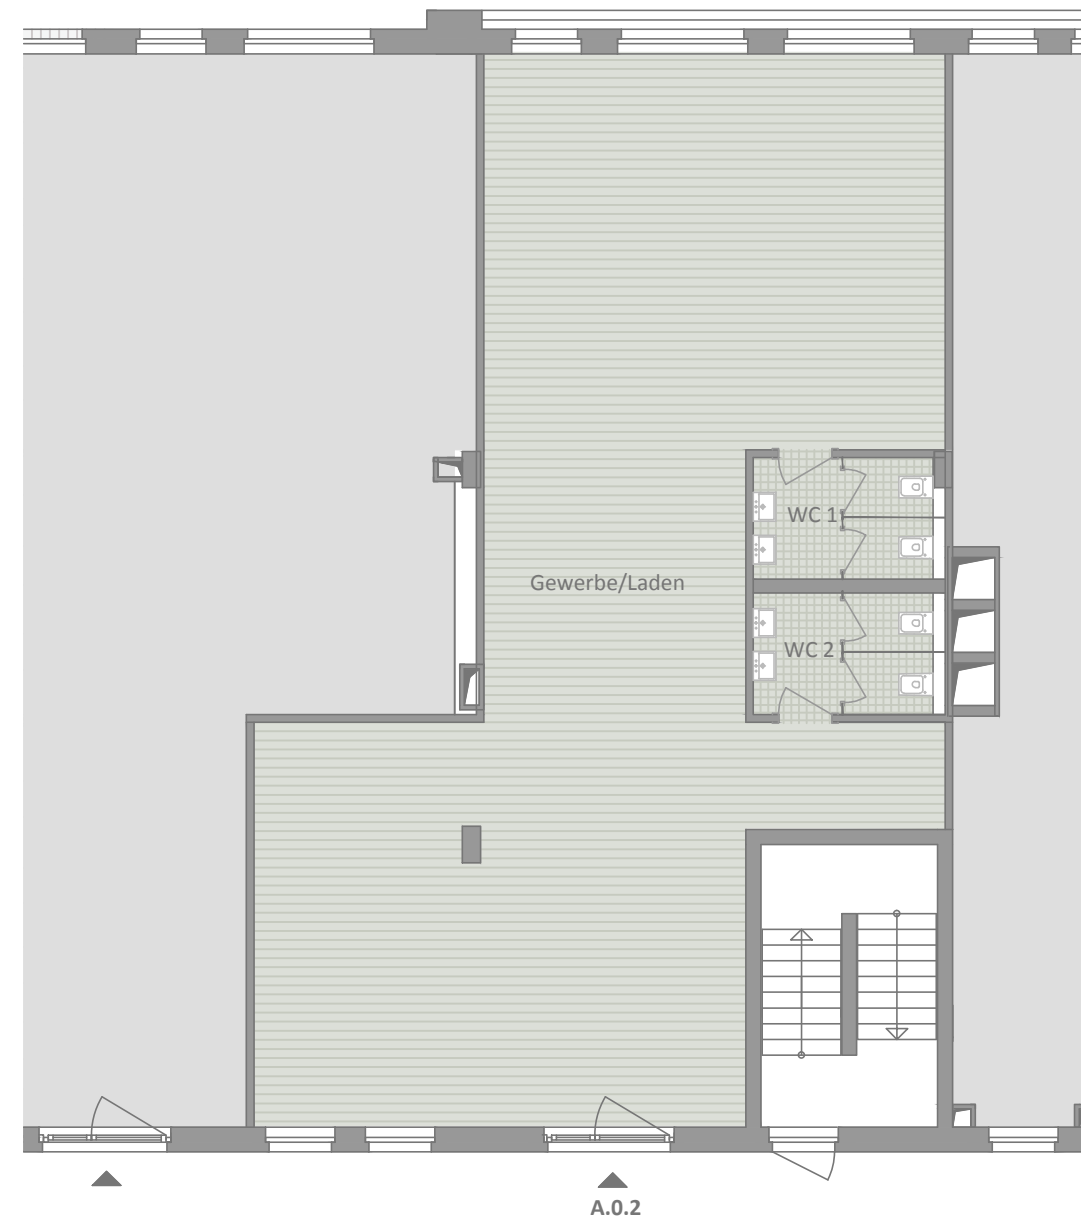

MDZ

Medizinisches Dienstleistungszentrum
Mainz-Bretzenheim, Haifa Allee

Gebäude A, EG

Variante Gewerbe/Laden (Durchgesteckt)
Zugang von Außen

A.0.2

Fläche Gesamt 144,36 m²