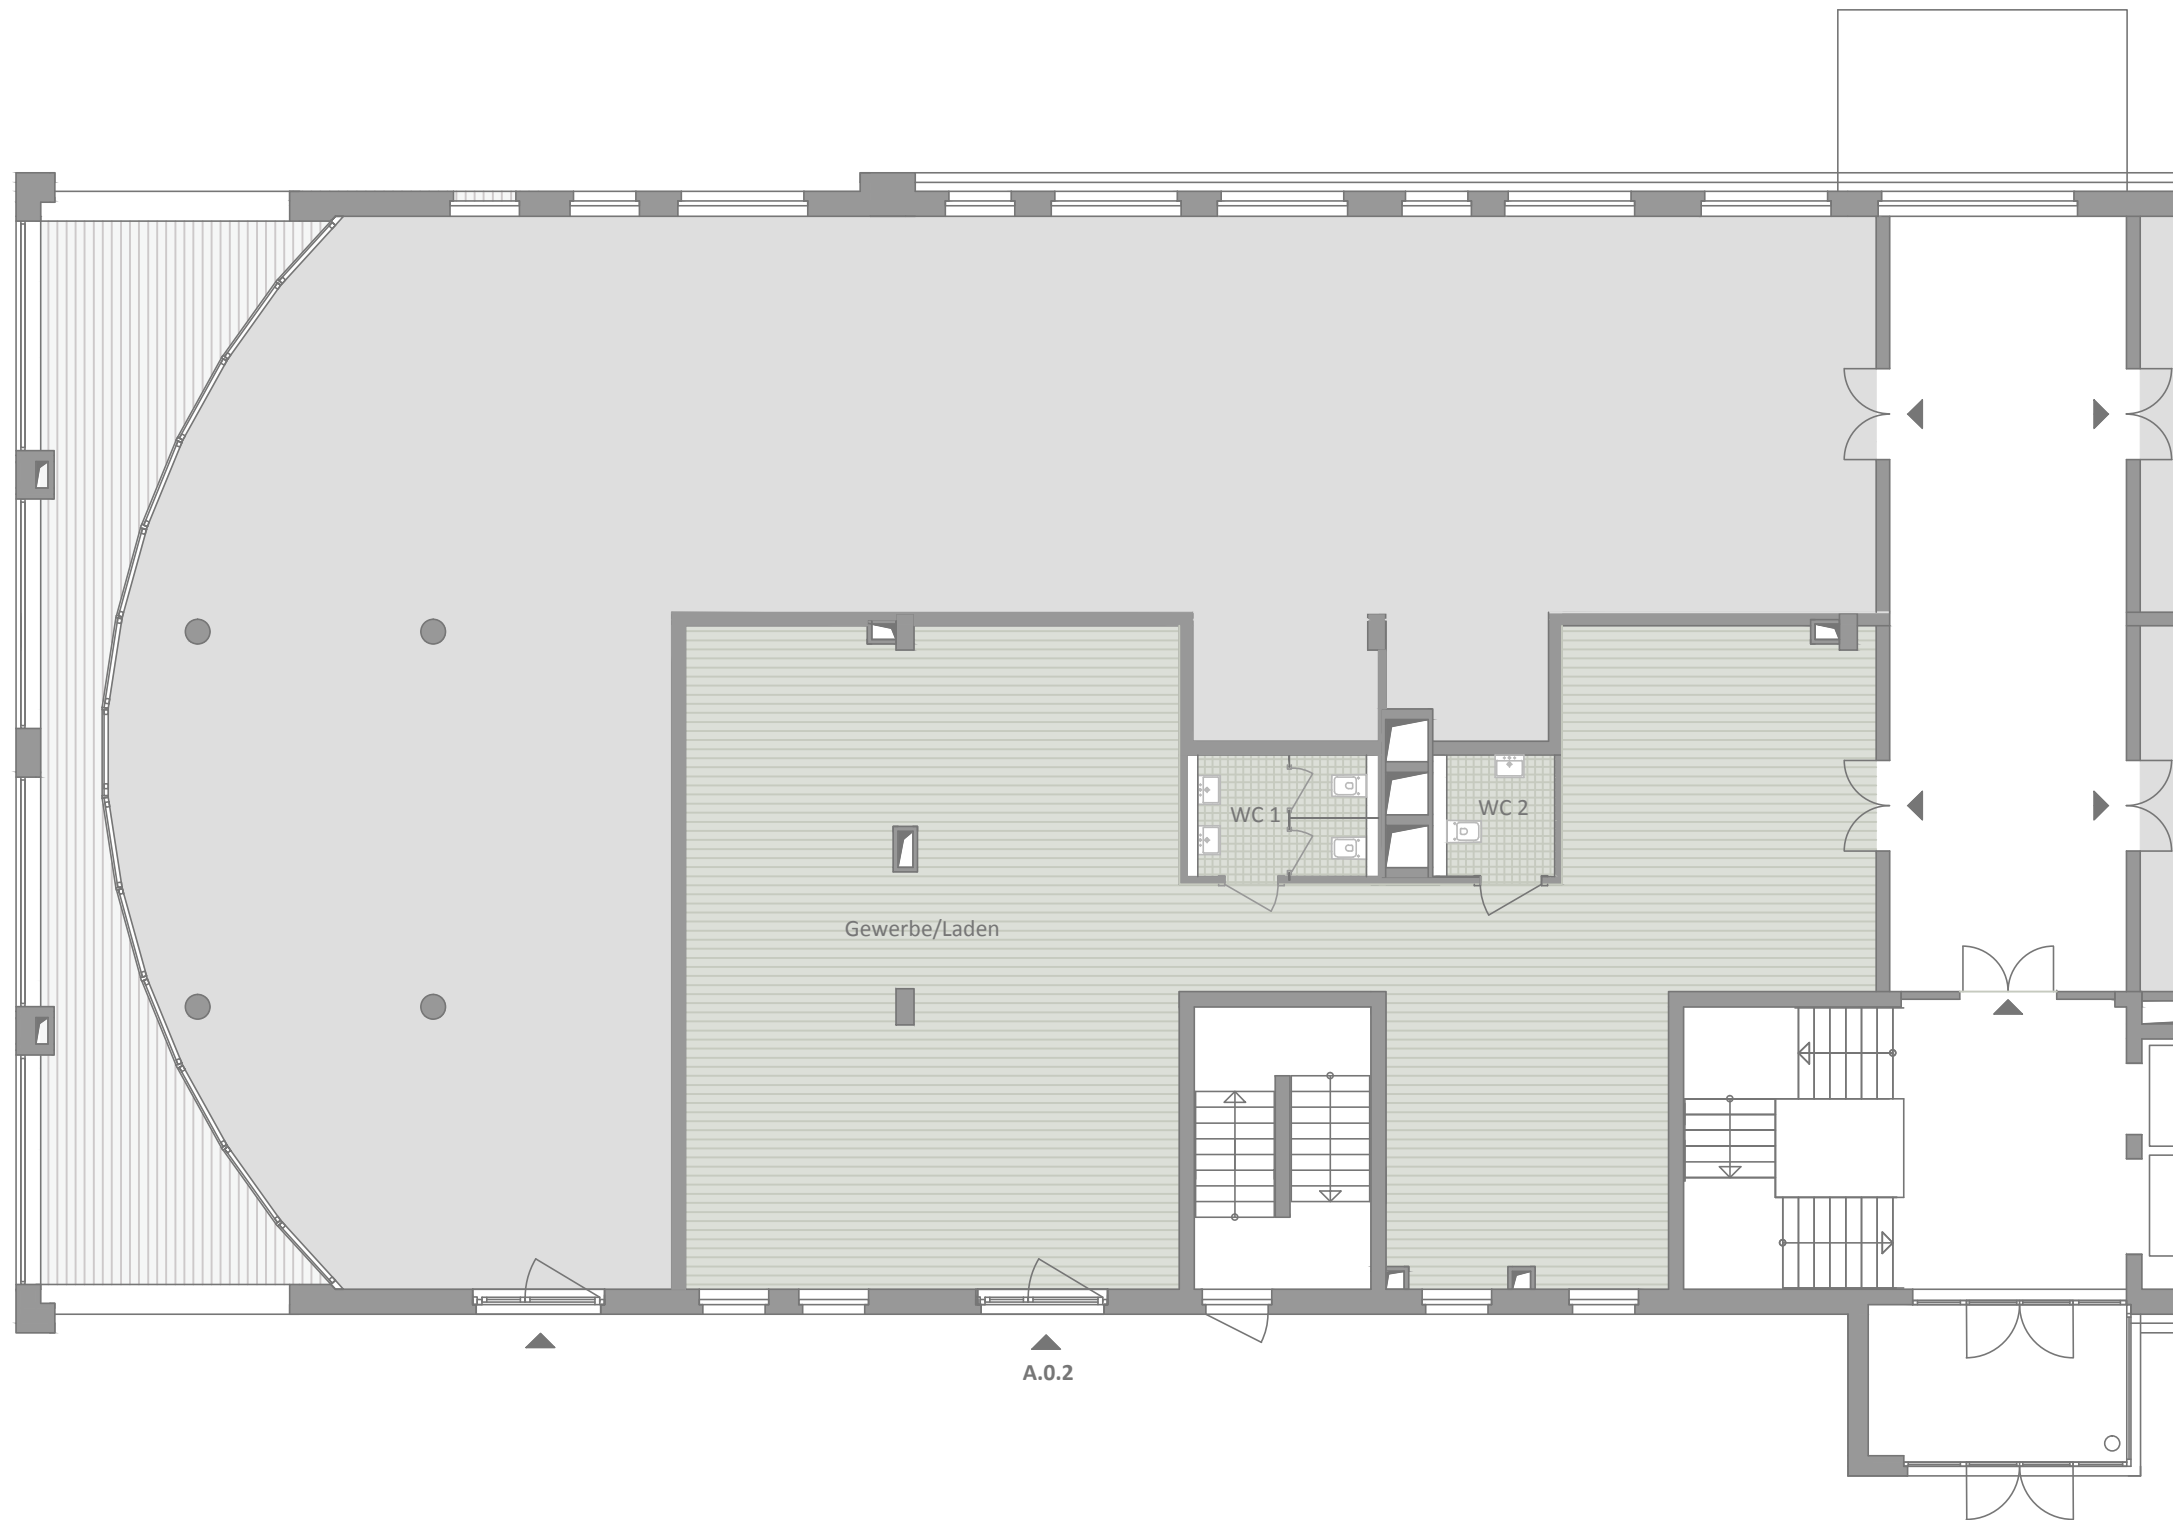

MDZ

Medizinisches Dienstleistungszentrum
Mainz-Bretzenheim, Haifa Allee

Gebäude A, EG Variante Gewerbe/Laden Zugang von Außen

A.0.2

Fläche Gesamt

166,43 m²