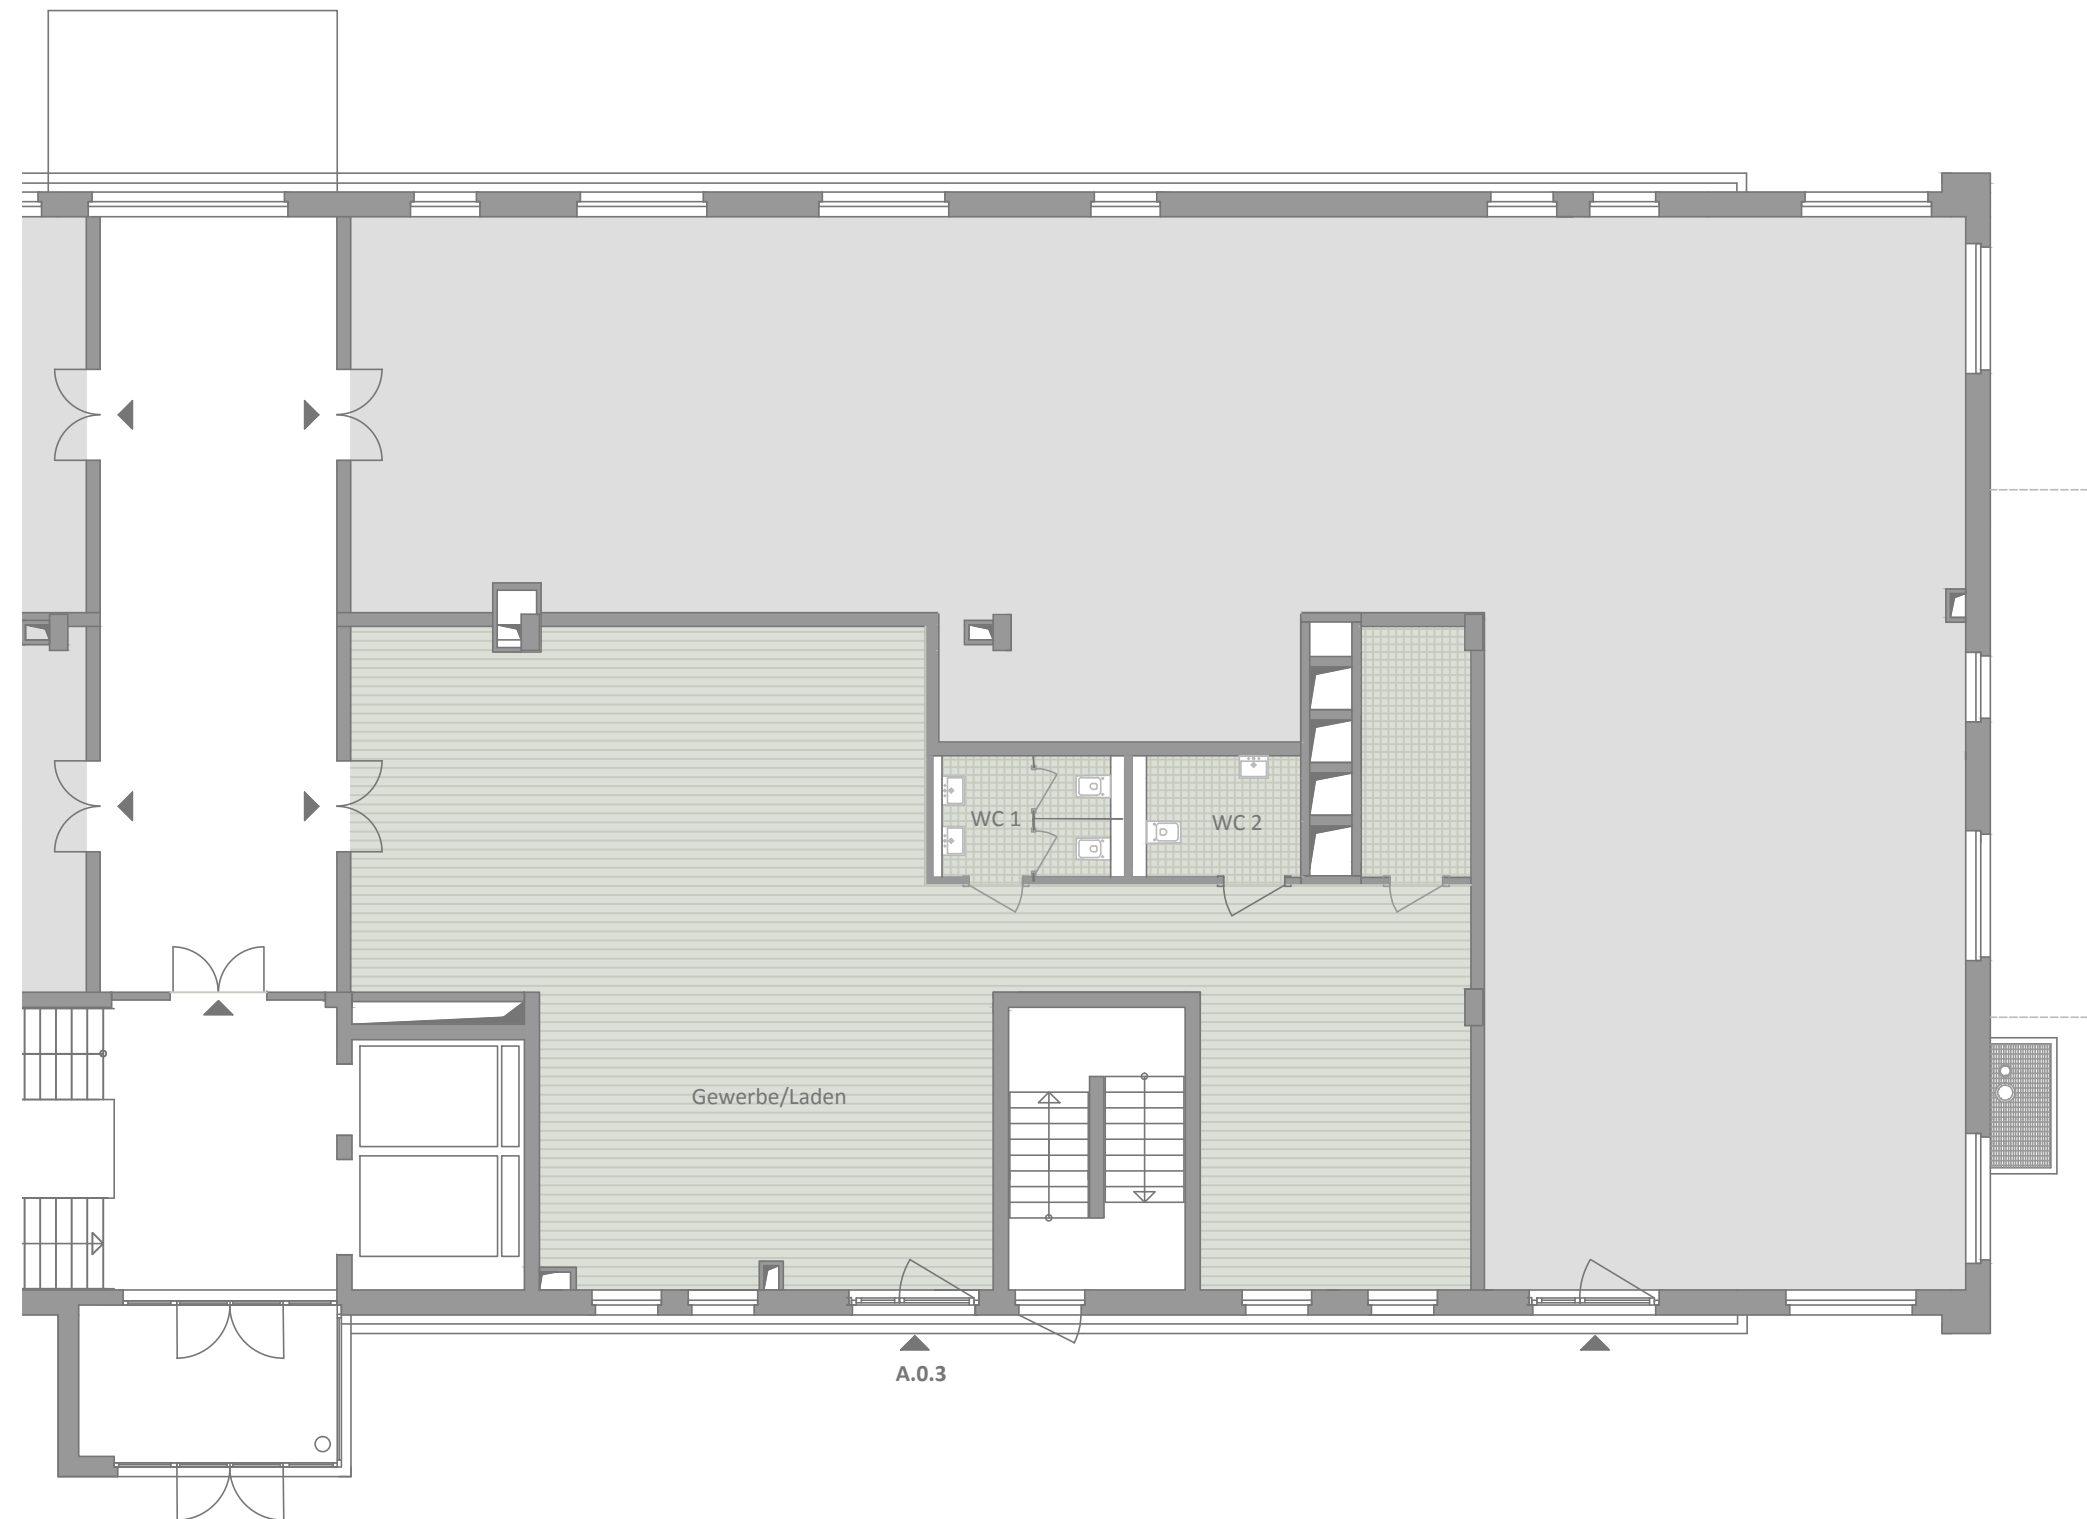

MDZ

Medizinisches Dienstleistungszentrum
Mainz-Bretzenheim, Haifa Allee

Gebäude A, EG

Variante Gewerbe/Laden
Zugang von Außen

A.0.3

Fläche Gesamt 152,66 m²